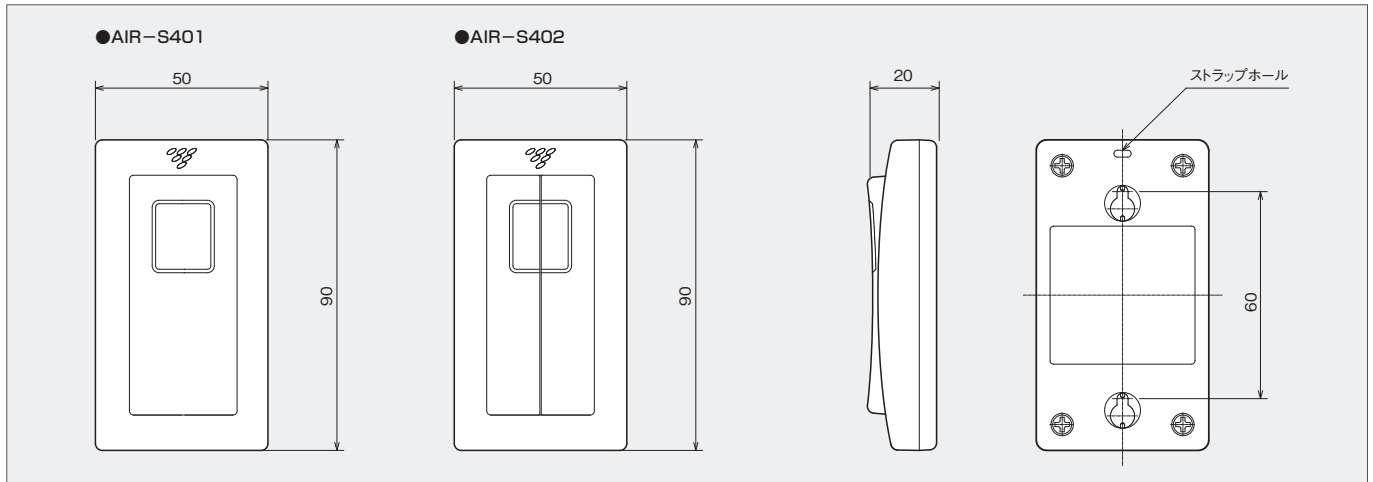

卓上設置で受付などに

+α ストラップを
付けて紛失防止

屋外からの解錠操作も可能

2Fから玄関を開けたい

複数人で持ちたい

持ち運びしたい

様々なシーンに対応します

- 見通し距離70mで離れた所から操作可能
- ボタンを押すたびに発電するから電池不要

※設置環境により感知距離が
異なります。

■ システム構成図

■ 外形図

■ 仕様

無線施解錠スイッチAIR-S401/402	
寸法 W×H×D (mm)	50×90×20
質量	約60g
彩色	ホワイト 艶有
電源電圧	無電源 (自己発電)
信号周波数	315MHz
電波到達距離	見通し70m程度 (周辺に障害物なきこと)
動作温度	-10℃~50℃
スイッチ耐久性	50,000回

無線リレー (DC) AIR-ryD	
寸法 W×H×D (mm)	56×38×26
質量	約40g
彩色	ホワイト 艶有
電源電圧	DC24V±10% (電気錠制御盤より供給)
信号周波数	315MHz
電波到達距離	見通し70m程度 (周辺に障害物なきこと)
出力	無電圧a接点 (接点容量DC24V 0.3A) 2点
動作温度	-10℃~50℃
回路図	<p>(赤)24V</p> <p>(黒)GND</p> <p>アンテナ(橙)</p> <p>AIR-ryD</p> <p>コモン(灰)</p> <p>出力1(紫)</p> <p>出力2(黄)</p>
スイッチ登録数	最大20個