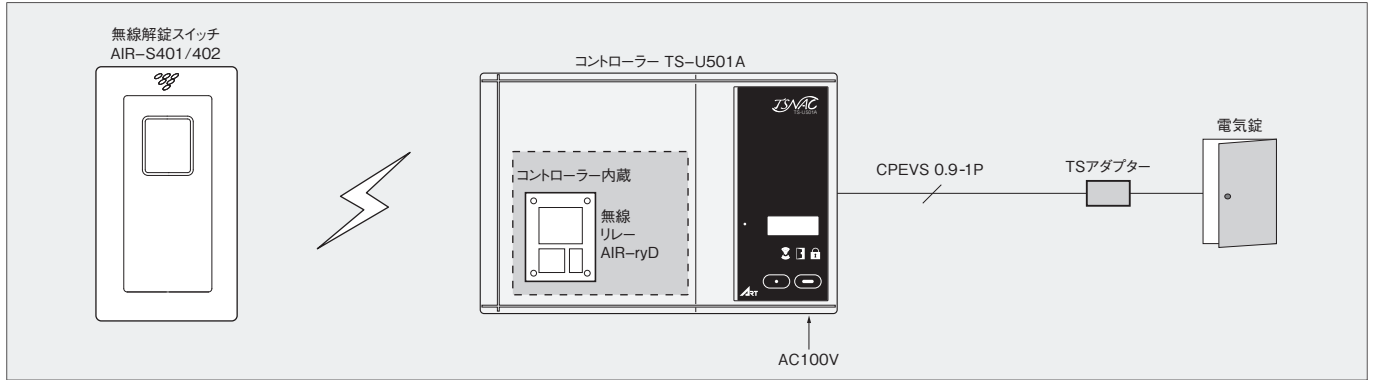

卓上設置で受付などに

+α ストラップを
付けて紛失防止

屋外からの解錠操作も可能

2Fから玄関を開けたい

複数人で持ちたい

持ち運びしたい

様々なシーンに対応します

- 見通し距離70mで離れた所から操作可能
- ボタンを押すたびに発電するから電池不要

※設置環境により感知距離が
異なります。

■ システム構成図

■ 外形図

■ 仕様

無線施解錠スイッチAIR-S401/402	
寸法 W×H×D (mm)	50×90×20
質量	約60g
彩色	ホワイト 艶有
電源電圧	無電源 (自己発電)
信号周波数	315MHz
電波到達距離	見通し70m程度 (周辺に障害物なきこと)
動作温度	-10℃~50℃
スイッチ耐久性	50,000回

無線リレー (DC) AIR-ryD	
寸法 W×H×D (mm)	56×38×26
質量	約40g
彩色	ホワイト 艶有
電源電圧	DC24V±10% (電気錠制御盤より供給)
信号周波数	315MHz
電波到達距離	見通し70m程度 (周辺に障害物なきこと)
出力	無電圧a接点 (接点容量DC24V 0.3A) 2点
動作温度	-10℃~50℃
回路図	<p>(赤)24V</p> <p>(黒)GND</p> <p>アンテナ(橙)</p> <p>AIR-ryD</p> <p>コモン(灰)</p> <p>出力1(紫)</p> <p>出力2(黄)</p>
スイッチ登録数	最大20個