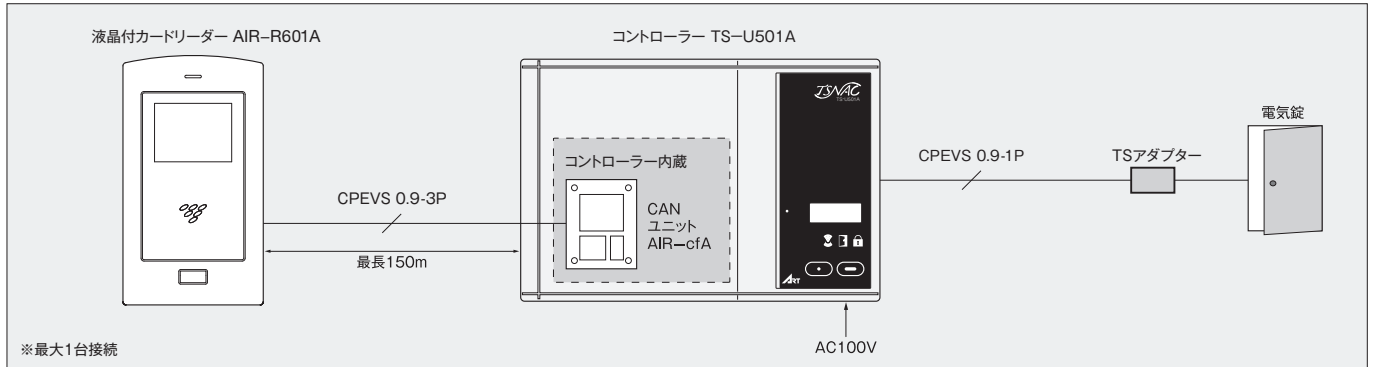

対応カード

主要なフォーマットの FeliCa・MIFARE®対応

- カードデータは、1~20桁まで読み込み可能
- カードは500枚まで登録可能
- FeliCaチップ搭載の携帯端末も利用可能

タッチパネル

タッチパネルで 誰でも簡単操作

- タッチパネルで各種設定
- カードは簡単に「かざして登録」
- 指定のカードだけ削除可能
- 電力消費を抑える「スリープ」機能

※ コーキング処理

液晶付カードリーダー AIR-R601A

■ システム構成図

■ 外形図

■ 仕様

寸法 W×H×D (mm)	90×160×25.5	
材質	樹脂	
仕上げ	艶消	
彩色	本体	ホワイ
	パネル	ホワイ
重量	約 300g	
供給電源	電気錠制御盤より供給	
消費電力	約 3W	
使用環境	温度	-10℃～40℃(結露無きこと)
	設置場所	屋内外
対応カード	FeliCa対応カード(※1)	
	MIFARE®対応カード(※2)	
配線距離	最長 150m	
カード感知距離	約5cm(※3)	
取付	1個用スイッチボックスに取付	
耐環境性	IPX4: JIS保護等級防沫型相当(コーキング必要)	

※1 IDmの読み取り可能。(テストモード) ※2 UIDの読み取り可能。
※3 周囲の環境により異なる。

■ 対応電気錠制御盤

電気錠制御盤内にCANユニットを組み込み使用します。カードリーダーの台数により、別途インターフェース装置等が必要な場合がございます。詳しくはお問い合わせください。

●「FeliCa」は、ソニー株式会社が開発した非接触 IC カードの技術方式です。●FeliCa は、ソニー株式会社の登録商標です。● は、フェリカネットワークス株式会社の登録商標です。●その他記載されている会社名、製品名は、各社の登録商標または商標です。