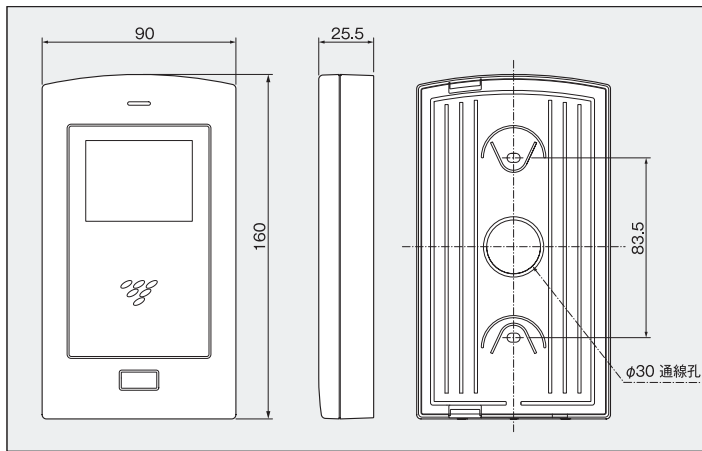

対応カード

主要なフォーマットの FeliCa・MIFARE®対応

- カードデータは、1~20桁まで読み込み可能
- カードは500枚まで登録可能
- FeliCaチップ搭載の携帯端末も利用可能

タッチパネル

タッチパネルで 誰でも簡単操作

- タッチパネルで各種設定
- カードは簡単に「かざして登録」
- 指定のカードだけ削除可能
- 電力消費を抑える「スリープ」機能

※ コーキング処理

液晶付カードリーダー AIR-R601A

■ システム構成図

■ 外形図

■ 仕様

寸法 W×H×D (mm)	90×160×25.5	
材質	樹脂	
仕上げ	艶消	
彩色	本体	ホワイ
	パネル	ホワイ
重量	約 300g	
供給電源	電気錠制御盤より供給	
消費電力	約 3W	
使用環境	温度	-10℃～40℃(結露無きこと)
	設置場所	屋内外
対応カード	FeliCa対応カード(※1)	
	MIFARE®対応カード(※2)	
配線距離	最長 150m	
カード感知距離	約5cm(※3)	
取付	1個用スイッチボックスに取付	
耐環境性	IPX4: JIS保護等級防沫型相当(コーキング必要)	