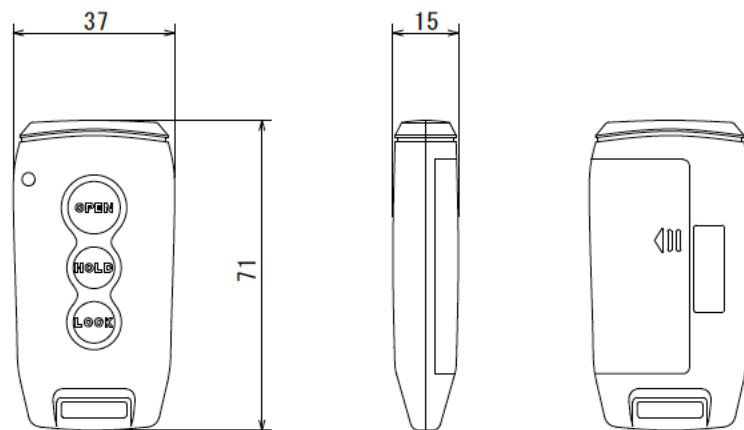

【製品のシステム構成】

【製品の主な仕様】

ワイヤレス受信機 Wi-1130

項目		仕様
構造	外形	100mm(W)×42mm(H)×20mm(D) 詳細は外形図によります。
	重量	約 44 g
	彩色	ホワイト
電氣的仕様	電源電圧	DC24V±10%
	消費電流	DC24V 待機時：10mA、運用時：25mA
	消費電力	最大 1 W
	配線距離	最長 100m
	受信感度	-115dBm
	解錠出力	無電圧 a 接点 接点容量 DC24V 1 A 以下
	解錠入力	連続入力 (0.3 秒以上) メイク時解錠接点出力 接点容量 DC24V 100mA 以上
送信機登録個数	DIP スイッチ登録：制限なし ボタン登録：最大 50 個	
環境使用	温度	-15℃～60℃ (結露なきこと)

ワイヤレスリモコンスイッチ Wi-1130-SW

項目		仕様
構造	外形	37mm(W)×71mm(H)×15mm(D) 詳細は外形図によります。
	重量	約 20 g
	彩色	ブラック
電氣的仕様	電源電圧	単 4 形乾電池 1 個
	消費電流	100mA
	送信周波数	2.4GHz
	送信距離	最大 15m

【製品の外形図】

ワイヤレス受信機 Wi-1130

ワイヤレスリモコンスイッチ Wi-1130-SW