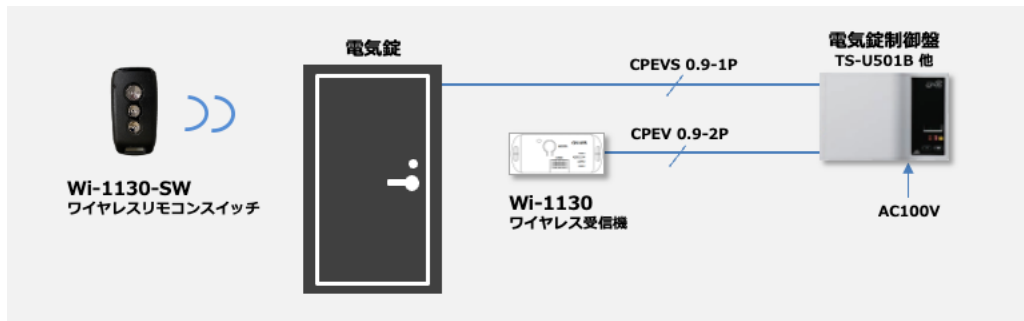

【製品の概要】

「ワイヤレスリモコンスイッチ Wi-1130」はアート製の電気錠制御盤 TS-U501B、BAN-L シリーズなどにワイヤレス受信機「Wi-1130」を接続することにより、遠隔でワイヤレスリモコンスイッチ「Wi-1130-SW」から扉の電気錠を解錠することができます。

ワイヤレス受信機「Wi-1130」1台に対し、ワイヤレスリモコンスイッチ「Wi-1130-SW」を複数台接続することができるため、住宅やビルの社員通用口など、多人数が出入りする扉にも設置することができます。ワイヤレスリモコンで建物へ入室するシステムを低価格で構築することが可能です。

【製品の特徴】

- **2種類の遠隔操作**
1回解錠と連続解錠の遠隔操作が可能。
- **複数リモコンで操作**
ワイヤレス受信機1台にワイヤレスリモコンスイッチを複数台接続可能。
- **ストレスのない通信距離**
ワイヤレスリモコンスイッチの通信距離は最大15m。
- **リモコンは電池式**
ワイヤレスリモコンスイッチは単4型乾電池1個で駆動。
- **セキュリティ機能搭載**
複数台登録されたワイヤレスリモコンスイッチのリモコン操作を一括で無効にする機能を搭載。
- **コンパクトな受信機**
ワイヤレス受信機の寸法は100mm×42mm×20mmとコンパクト。

【製品のシステム構成】

【製品の主な仕様】

ワイヤレス受信機 Wi-1130

項目		仕様
構造	外形	100mm(W)×42mm(H)×20mm(D) 詳細は外形図によります。
	重量	約 44 g
	彩色	ホワイト
電氣的仕様	電源電圧	DC24V±10%
	消費電流	DC24V 待機時：10mA、運用時：25mA
	消費電力	最大 1 W
	配線距離	最長 100m
	受信感度	-115dBm
	解錠出力	無電圧 a 接点 接点容量 DC24V 1 A 以下
	解錠入力	連続入力 (0.3 秒以上) メイク時解錠接点出力 接点容量 DC24V 100mA 以上
送信機登録個数	DIP スイッチ登録：制限なし ボタン登録：最大 50 個	
環境使用	温度	-15℃～60℃ (結露なきこと)

ワイヤレスリモコンスイッチ Wi-1130-SW

項目		仕様
構造	外形	37mm(W)×71mm(H)×15mm(D) 詳細は外形図によります。
	重量	約 20 g
	彩色	ブラック
電氣的仕様	電源電圧	単 4 形乾電池 1 個
	消費電流	100mA
	送信周波数	2.4GHz
	送信距離	最大 15m

【製品の外形図】

ワイヤレス受信機 Wi-1130

ワイヤレスリモコンスイッチ Wi-1130-SW