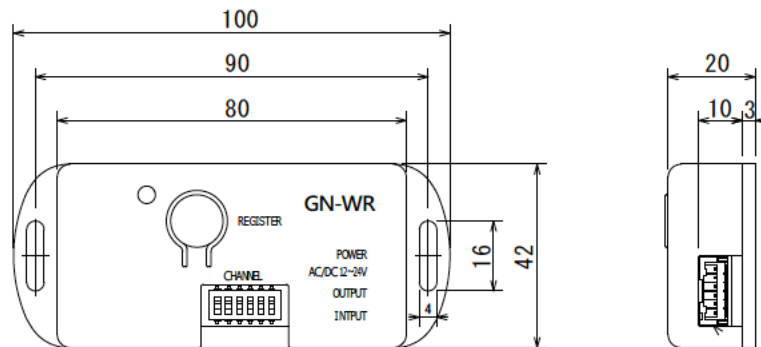

【製品のシステム構成】

【製品の主な仕様】

ワイヤレス受信機 Wi-1130

項目		仕様
構造	外形	100mm(W)×42mm(H)×20mm(D) 詳細は外形図によります。
	重量	約 44 g
	彩色	ホワイト
電氣的仕様	電源電圧	DC24V±10%
	消費電流	DC24V 待機時：10mA、運用時：25mA
	消費電力	最大 1 W
	配線距離	最長 100m
	受信感度	-115dBm
	解錠出力	無電圧 a 接点 接点容量 DC24V 1 A 以下
	解錠入力	連続入力 (0.3 秒以上) メイク時解錠接点出力 接点容量 DC24V 100mA 以上
送信機登録個数	DIP スイッチ登録：制限なし ボタン登録：最大 50 個	
環境使用	温度	-15℃～60℃ (結露なきこと)

ワイヤレスリモコンスイッチ Wi-1130-SW

項目		仕様
構造	外形	37mm(W)×71mm(H)×15mm(D) 詳細は外形図によります。
	重量	約 20 g
	彩色	ブラック
電氣的仕様	電源電圧	単 4 形乾電池 1 個
	消費電流	100mA
	送信周波数	2.4GHz
	送信距離	最大 15m

【製品の外形図】

ワイヤレス受信機 Wi-1130

ワイヤレスリモコンスイッチ Wi-1130-SW