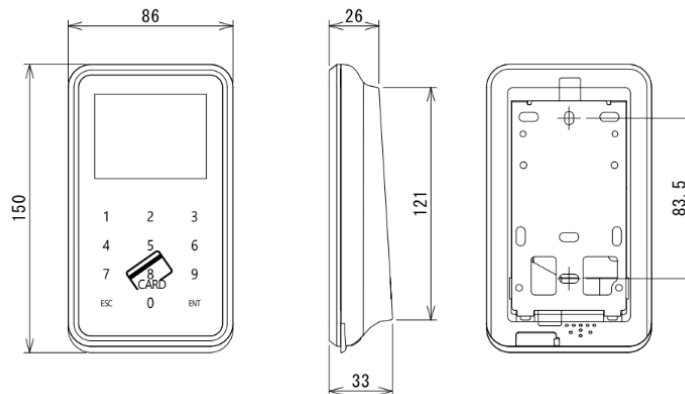

●登録データを転送可能

USB メモリに登録データをエクスポートおよびインポート可能、USB メモリで複数台に転送可能。

●本体の取付けも簡単工事

1 個用スイッチボックスに取付け可能。配線は電源と解錠出力の 4 芯接続。

【製品のシステム構成】

【製品の主な仕様】

項目	内容
外形	W86 mm × H150 mm × D33 mm
重量	約 240g
電源電圧	DC24V ± 10% (150mA)
消費電力	3.6W
カード通信規格	FeliCa、MIFARE
カード容量	4,000 件
暗証番号容量	100 件
液晶パネル	2.8 インチカラーLCD
防水性	IP65 (生活防水)
使用温度	-20°C ~ 70°C (結露なきこと)

- FeliCa は、ソニー株式会社が開発した非接触 IC カードの技術方式です。FeliCa は、ソニー株式会社の登録商標です。
- その他記載されている会社名、製品名は、各社の登録商標または商標です。

【製品の外形図】