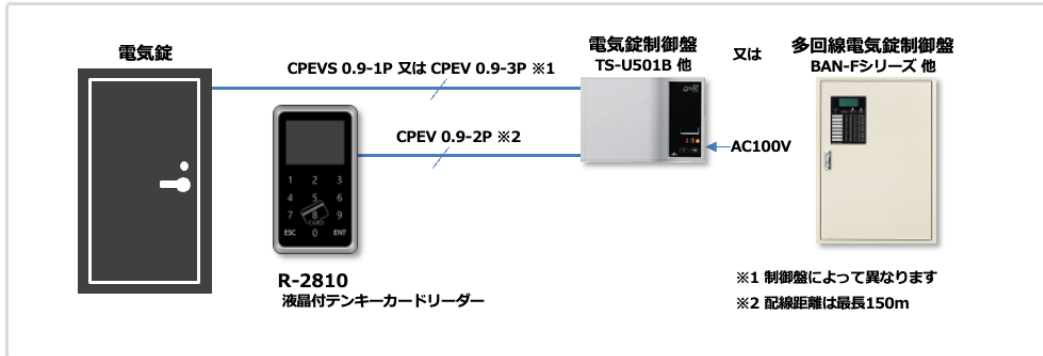

【製品の概要】

アート電気錠制御盤システムの端末装置「液晶付カードリーダー AIR-R601A」の販売終了に伴い、同リーダーの後継機として「液晶付テンキーカードリーダー R-2810」が発売となりました。

R-2810 はアート製の電気錠制御盤 TS-U501B、BAN-F シリーズなどに接続して、ICカードまたは暗証番号で扉の電気錠を解錠することができます。

ビルの社員通用口や施設の出入口など、建物への入室を制限したい場合に、低価格でカードの入室システムを構築することが可能です。

【製品の特徴】

- **カードまたは暗証番号で照合**
カードのみで照合・カードまたは暗証番号での照合・カード+暗証番号での照合、いずれかの方法で運用可能。
- **カードは FeliCa と MIFARE の使用が可能**
カードの検知距離は 4cm 以内、カードの登録件数は最大 4,000 件。
- **液晶を見ながらテンキーで簡単登録**
カードの登録は番号入力またはカードをかざして登録。
- **照合結果を液晶表示と音声でご案内**
照合結果を液晶に表示および音声でご案内。

●登録データを転送可能

USB メモリに登録データをエクスポートおよびインポート可能、USB メモリで複数台に転送可能。

●本体の取付けも簡単工事

1 個用スイッチボックスに取付け可能。配線は電源と解錠出力の 4 芯接続。

【製品のシステム構成】

【製品の主な仕様】

項目	内容
外形	W86 mm × H150 mm × D33 mm
重量	約 240g
電源電圧	DC24V ± 10% (150mA)
消費電力	3.6W
カード通信規格	FeliCa、MIFARE
カード容量	4,000 件
暗証番号容量	100 件
液晶パネル	2.8 インチカラーLCD
防水性	IP65 (生活防水)
使用温度	-20°C ~ 70°C (結露なきこと)