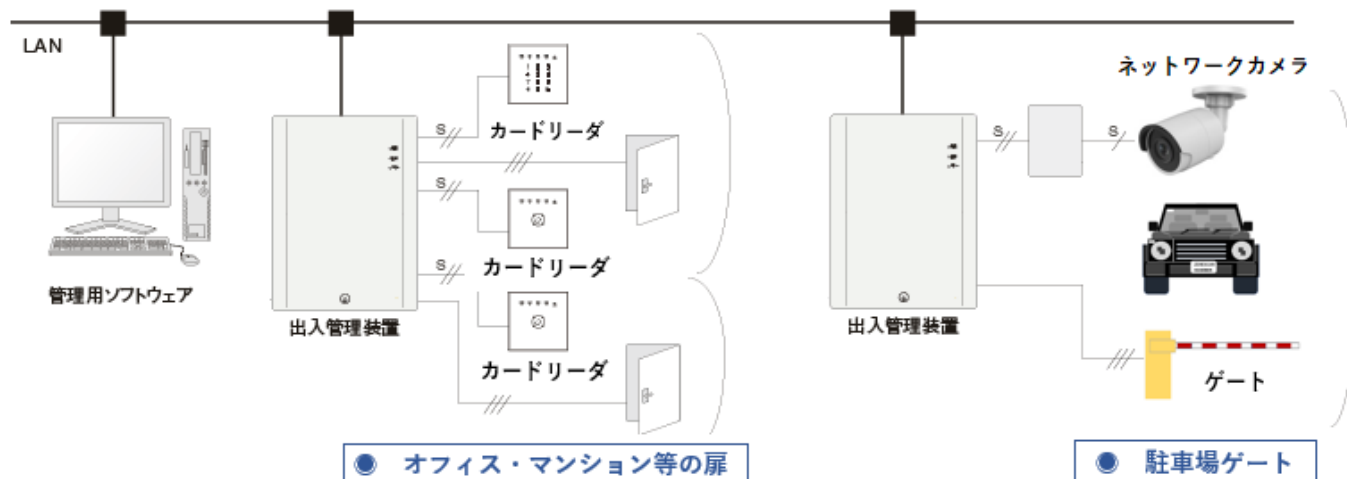

カメラはAXIS、Canon及びSONY製のネットワークカメラに対応しているので、豊富なラインナップの中からカメラを選定できるほか、既設カメラをそのまま流用することもできます。また、夜間など暗い環境の運用でも、赤外線投光器を併用することで対応しています。

「アート入退室管理システム」

「ZENESCAN NUMBER」

■共同開発プロジェクト第二弾の「顔認証」管理システムも開発へ

今後は今回提供を開始する『ZENESCAN NUMBER』に続き、両社の共同開発プロジェクト第二弾として入退室顔認証システム『ZENESCAN PERSON (ゼネスキャンパーソン)』を開発中です。入退場車両ナンバー管理システム同様ネットワークカメラで顔画像を読み取り認識するシステムで、システム・ケイの顔認証技術とアートの入退室管理システムを連携したシステムになります。

【会社概要】

- 企業名 : 株式会社アート
- 代表者 : 代表取締役社長 関本祥文
- 本社所在地 : 東京都品川区東五反田 1-25-11 五反田一丁目イーストビル
- 代表 TEL : 03-3447-1401
- 創業 : 1976年1月14日
- 設立 : 2003年8月1日
- 資本金 : 42,360,000円
- 従業員数 : 146名(2021年4月)(連結)
- 事業内容 : 各種建築物の統合管理システム及び入退室管理システムの開発
  上記システムに付随する各種装置の設計及び製造販売
  介護用システム機器の製造販売、前各号に関する施工及びサービス業務
  建築金物及び建築設備資材の販売・施工
- ホームページ : <https://www.art-japan.co.jp/>