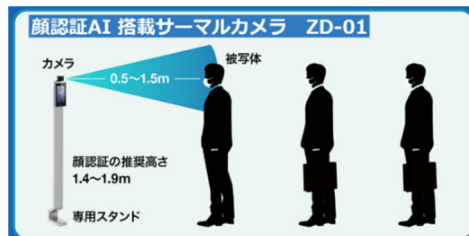

2021年05月25日

株式会社アート

ニューノーマルに向けたZENESQUE(ゼネスク)のサーマルカメラが 更に機能充実！

ZENESQUEサーマルカメラが測定精度 $\pm 0.3^{\circ}\text{C}$ で専用スタンドの高さと角度調整が可能に

株式会社アート(神奈川県川崎市、代表取締役社長:関本祥文)は、ニューノーマルな時代に向けたセキュリティシステムに関連した商品を提供するブランドZENESQUE(ゼネスク)の検温プロダクトであるサーマルカメラの機能を更に充実しました。

ZENESQUEサーマルカメラの機能充実

ZENESQUE(ゼネスク)の検温プロダクト主力製品でもあるサーマルカメラZD-01について、測定精度を $\pm 0.3^{\circ}\text{C}$ としました。専用スタンドについては高さや角度調整が可能となり、設置環境に合わせた運用が可能です。また、オプションで自動消毒噴霧器付きもご用意しております。

ZENESQUEサーマルカメラの特長1

測定時間約0.2秒と瞬時測定ができるので、入場者が1人ずつ通過するような動線を設けることで、手軽にソーシャルディスタンスを維持しつつ、スムーズで効率的な体表面温度の測定ができ、従業員に接触リスクを回避します。