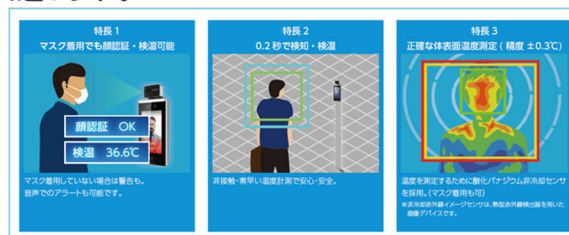

2021年05月25日

株式会社アート

ニューノーマルに向けたZENESQUE(ゼネスク)のサーマルカメラが 更に機能充実！

ZENESQUEサーマルカメラが測定精度 $\pm 0.3^{\circ}\text{C}$ で専用スタンドの高さと角度調整が可能に

株式会社アート(神奈川県川崎市、代表取締役社長:関本祥文)は、ニューノーマルな時代に向けたセキュリティシステムに関連した商品を提供するブランドZENESQUE(ゼネスク)の検温プロダクトであるサーマルカメラの機能を更に充実しました。

ZENESQUEサーマルカメラの機能充実

ZENESQUE(ゼネスク)の検温プロダクト主力製品でもあるサーマルカメラZD-01について、測定精度を $\pm 0.3^{\circ}\text{C}$ としました。専用スタンドについては高さや角度調整が可能となり、設置環境に合わせた運用が可能です。また、オプションで自動消毒噴霧器付きもご用意しております。

ZENESQUEサーマルカメラの特長1

測定時間約0.2秒と瞬時測定ができるので、入場者が1人ずつ通過するような動線を設けることで、手軽にソーシャルディスタンスを維持しつつ、スムーズで効率的な体表面温度の測定ができ、従業員に接触リスクを回避します。

● ZENESQUE サーマルカメラの特徴2

サーマルカメラは、わずかな時間で人の温度を測定することができる上、非接触での温度測定ができるため、物理的な接触による感染のリスクが軽減されます。

● ZENESQUE のサポート

ZENESQUE(ゼネスク)のサポートにつきましては、当社の全国サービスネットワークにより製品のご相談から設置・施工・電話サポート・オンサイト修理など、みなさまに満足して頂けるサービスを提供いたします。