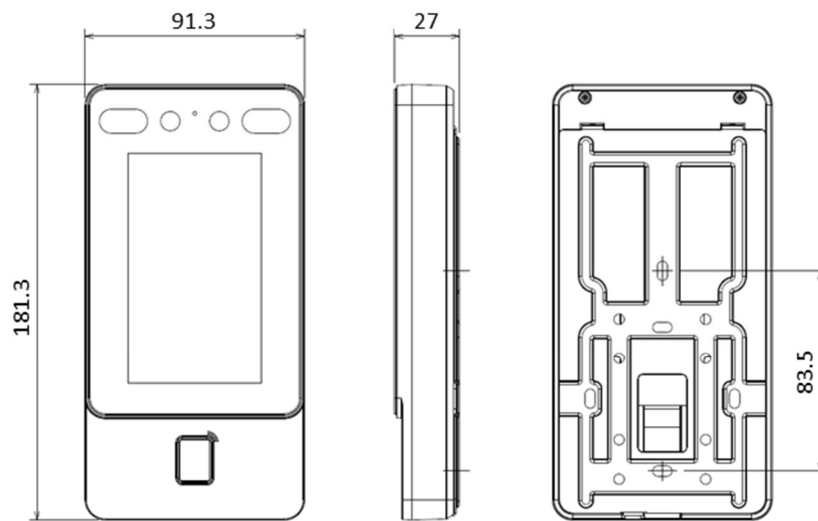

【製品の主な仕様】

品名・型式	顔認証デバイス EASY FACE Z-EFD0-01
顔登録件数	最大 1,500 件
顔認証距離	0.5～2 m
顔認証速度	0.2 秒以内
顔認証精度	99%以上 ※画像品質が十分な場合
カード登録件数	最大 3,000 件
カード通信規格	FeliCa 対応、MIFARE 対応
カード検知距離	5 cm以内 ※周囲の環境により異なる
入出力	解錠出力×1、USB ポート×1
液晶パネル	解像度 272×480 ピクセル 寸法 4.3 インチ
外形寸法	W91.3 mm×H181.3 mm×D24.5 mm
重量	約 360g
電源電圧	DC24V±10% 500mA
消費電力	約 12W
防水性	IP65 (コーキング処理の場合)
使用温度	-30℃～60℃ (結露なきこと)

【製品の外形図】

- 1個用スイッチボックスに取り付け可能。
  (同梱の壁面取付用ブラケットを使用)