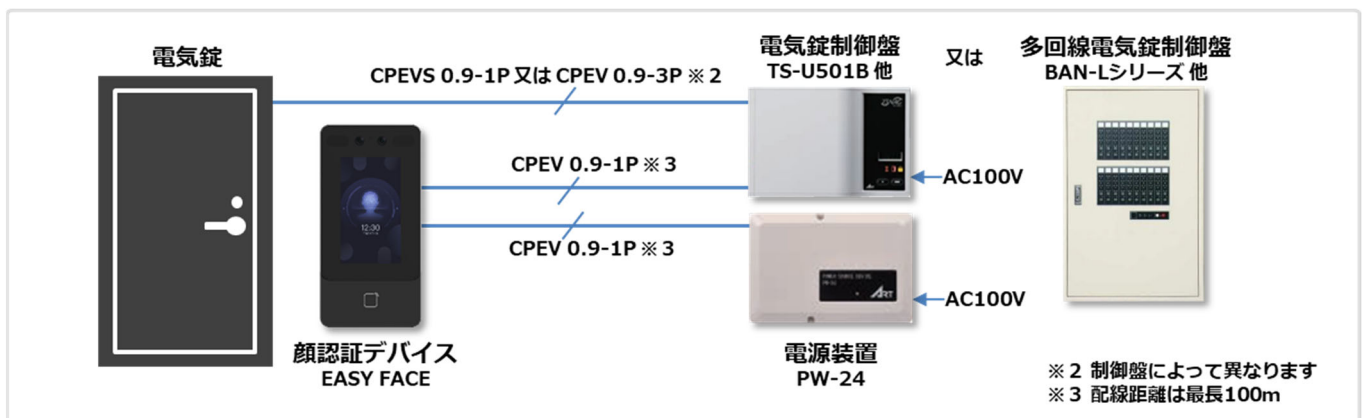

#### 【製品の概要】

「EASY FACE（イージーフェイス）」は、電気錠制御盤に接続できる顔認証デバイスです。

履歴管理を必要としない部屋の扉を電氣的に解錠する方法には、今までテンキー、ならびに IC カードなどの認証技術が多く使用されてきました。テンキー認証では、鍵を携帯する必要がないため、鍵自体を無くすこともありません。ただし、漏洩防止のために、暗証番号を定期的に変更する対策が必要でした。また、IC カード認証では、IC カードを携帯する必要があり、個人に管理を依存するため紛失や盗難の可能性があります。

今回発売する「顔認証デバイス EASY FACE」では、顔情報を利用した生体認証であり、特定の個人であると認識するため、なりすましや紛失、盗難などのリスクが低く、高いセキュリティ性と利便性を備えています。また、従来ご利用いただいている電気錠制御盤に接続が可能のため、既設システムを利用しながら、低コストで、最先端の生体認証技術を身近に導入することができます。

## 【製品の特長】

- 高精度
  - 顔認証精度は 99% ※ 1
  - ・ 認証結果を本体液晶に表示
  - ・ 音声案内も可能
- ※ 1 : 画質品質が十分な場合
- 高速度
  - 顔認証速度は 0.2 秒以内
  - ・ 顔認証距離は 0.5～ 2 m
  - ・ 顔登録件数は最大 1,500 件
  - ・ マスク着用でも認証可能
- 簡単登録
  - 本体タッチパネルで顔登録
  - ・ タッチパネルで各種設定
  - ・ 顔は本体カメラで登録
  - ・ 指定の顔だけ削除
- カードの併用運用
  - カードについても簡単登録。
  - ・ カードは「かざして登録」
  - ・ FeliCa 対応カード、MIFARE 対応カードが使用可能
  - ・ カードは 3,000 枚まで登録可能
- スムーズな複数運用
  - 顔など登録データのユーティリティな運用
  - ・ USB メモリに登録データをエクスポート及びインポート可能
  - ・ 登録データを USB メモリで複数台に転送可能
- その他
  - 本体の取り付けも簡単工事。
  - ・ 1 個用スイッチボックスに取り付け可能
  - ・ 配線は電源と解錠出力の 4 芯

## 【製品のシステム構成】

【製品の主な仕様】

品名・型式	顔認証デバイス EASY FACE Z-EFD0-01
顔登録件数	最大 1,500 件
顔認証距離	0.5～2 m
顔認証速度	0.2 秒以内
顔認証精度	99%以上 ※画像品質が十分な場合
カード登録件数	最大 3,000 件
カード通信規格	FeliCa 対応、MIFARE 対応
カード検知距離	5 cm以内 ※周囲の環境により異なる
入出力	解錠出力×1、USB ポート×1
液晶パネル	解像度 272×480 ピクセル 寸法 4.3 インチ
外形寸法	W91.3 mm×H181.3 mm×D24.5 mm
重量	約 360g
電源電圧	DC24V±10% 500mA
消費電力	約 12W
防水性	IP65 (コーキング処理の場合)
使用温度	-30℃～60℃ (結露なきこと)