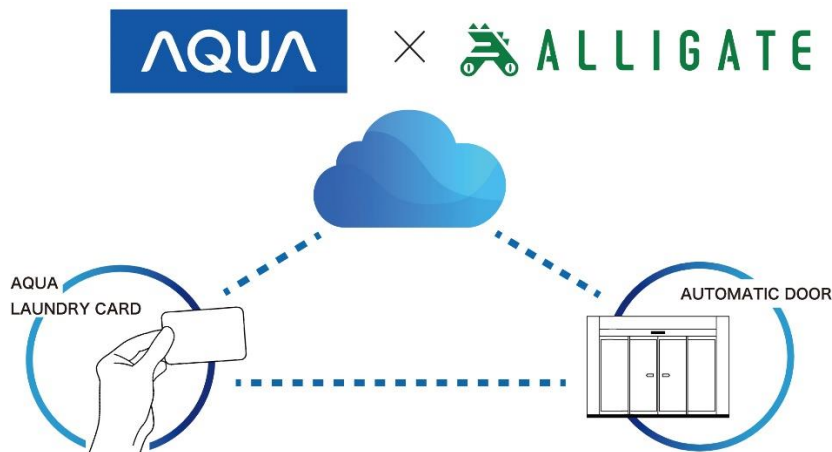

～夜間のコインランドリーの安心・安全を実現～ クラウド型入退室管理システム「ALLIGATE(アリゲイト)」が アクア株式会社の「Cloud IoT ランドリーシステム」と連携

株式会社アート(本社:東京都品川区、代表取締役社長:関本 祥文、以下アート)は、コインランドリーのセキュリティを向上させることを目的に、自社が提供するクラウド型の入退室管理システム「ALLIGATE(アリゲイト)」とアクア株式会社(本社:東京都中央区、代表取締役社長 兼 CEO:杜 鏡国、以下アクア)が運営する「Cloud IoT ランドリーシステム」との連携を行いました。2023年6月1日(木)に「ALLIGATE for Cloud IoT ランドリーシステム」としてリリースした本システムにより、店舗が発行する会員カード(AQUA ランドリーカード)を鍵として、夜間営業中のコインランドリーへの入退店管理が可能となります。

■リリースの背景

以前よりコインランドリーは24時間年中無休で営業・利用できることが、店舗オーナー・利用者双方にとって大きなメリットとなっていました。しかしながら、昨今、人目が少なくなる夜間帯にコインランドリーを狙った強盗事件や本来の目的以外での店舗侵入などが発生しており、防犯対策として夜間は閉店する店舗が少なくありませんでした。

このような中、夜間の営業時間でも安心・安全にコインランドリーを利用できるよう、アートが提供するクラウド型の入退室管理システム「ALLIGATE」とアクアが運営する「AQUA Cloud IoT ランドリーシステム」を連携しました。今回、リリースした「ALLIGATE for Cloud IoT ランドリーシステム」では、コインランドリー店舗が発行している非接触ICの会員カード「AQUA ランドリーカード」の照合で店舗の入り口を解錠することができます。