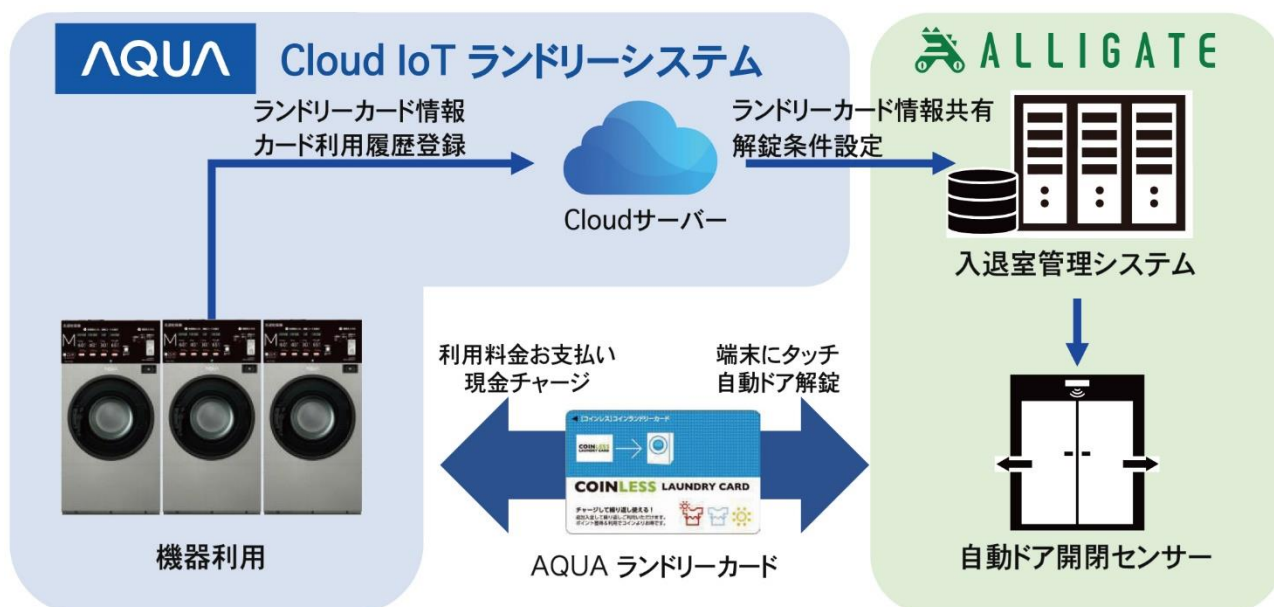

～夜間のコインランドリーの安心・安全を実現～ クラウド型入退室管理システム「ALLIGATE(アリゲイト)」が アクア株式会社の「Cloud IoT ランドリーシステム」と連携

株式会社アート(本社:東京都品川区、代表取締役社長:関本 祥文、以下アート)は、コインランドリーのセキュリティを向上させることを目的に、自社が提供するクラウド型の入退室管理システム「ALLIGATE(アリゲイト)」とアクア株式会社(本社:東京都中央区、代表取締役社長 兼 CEO:杜 鏡国、以下アクア)が運営する「Cloud IoT ランドリーシステム」との連携を行いました。2023年6月1日(木)に「ALLIGATE for Cloud IoT ランドリーシステム」としてリリースした本システムにより、店舗が発行する会員カード(AQUA ランドリーカード)を鍵として、夜間営業中のコインランドリーへの入退店管理が可能となります。

■リリースの背景

以前よりコインランドリーは24時間年中無休で営業・利用できることが、店舗オーナー・利用者双方にとって大きなメリットとなっていました。しかしながら、昨今、人目が少なくなる夜間帯にコインランドリーを狙った強盗事件や本来の目的以外での店舗侵入などが発生しており、防犯対策として夜間は閉店する店舗が少なくありませんでした。

このような中、夜間の営業時間でも安心・安全にコインランドリーを利用できるよう、アートが提供するクラウド型の入退室管理システム「ALLIGATE」とアクアが運営する「AQUA Cloud IoT ランドリーシステム」を連携しました。今回、リリースした「ALLIGATE for Cloud IoT ランドリーシステム」では、コインランドリー店舗が発行している非接触ICの会員カード「AQUA ランドリーカード」の照合で店舗の入り口を解錠することができます。

「AQUA ランドリーカード」はプリペイド式の非接触ICカードで、発行されたコインランドリー店舗でのみ利用可能です。本システムでは「AQUA ランドリーカード」の利用履歴をもとに、店舗の出入り口(自動ド

ア)にて入退店の管理を行うことができます。これにより、日中は誰でもコインランドリーを利用できますが、夜間の営業時間では「AQUA ランドリーカード」を照合して、既存顧客のみ入店可能とする運用が可能のため、無用な侵入を防ぎ、夜間も安心・安全なコインランドリーとして利用できるようになります。

■今後の展開

ALLIGATE では今回の機能追加のほか、セキュリティ設定作業の簡素化、登録や変更漏れの防止、入退室ログの活用など、さらに進化します。加えて、今後も他社のサービスやシステムとの連携を強化することにより、多様なニーズに、的確に、そしてスピーディーに対応していきます。

■AQUA Cloud IoT ランドリーシステムについて

インターネットに接続した AQUA の業務用洗濯機器のデータをクラウドに集約し、稼働状況の確認、スタッフの退勤、売上データなど店舗運営に必要なデータを Web 上で一括管理できるシステムです。店舗に行かなくても遠隔で機器の設定や操作ができるため運営の効率化を図ることができます。また、決済システムや他社の既存システムとの API 連携により、他業種協業も実現しています。