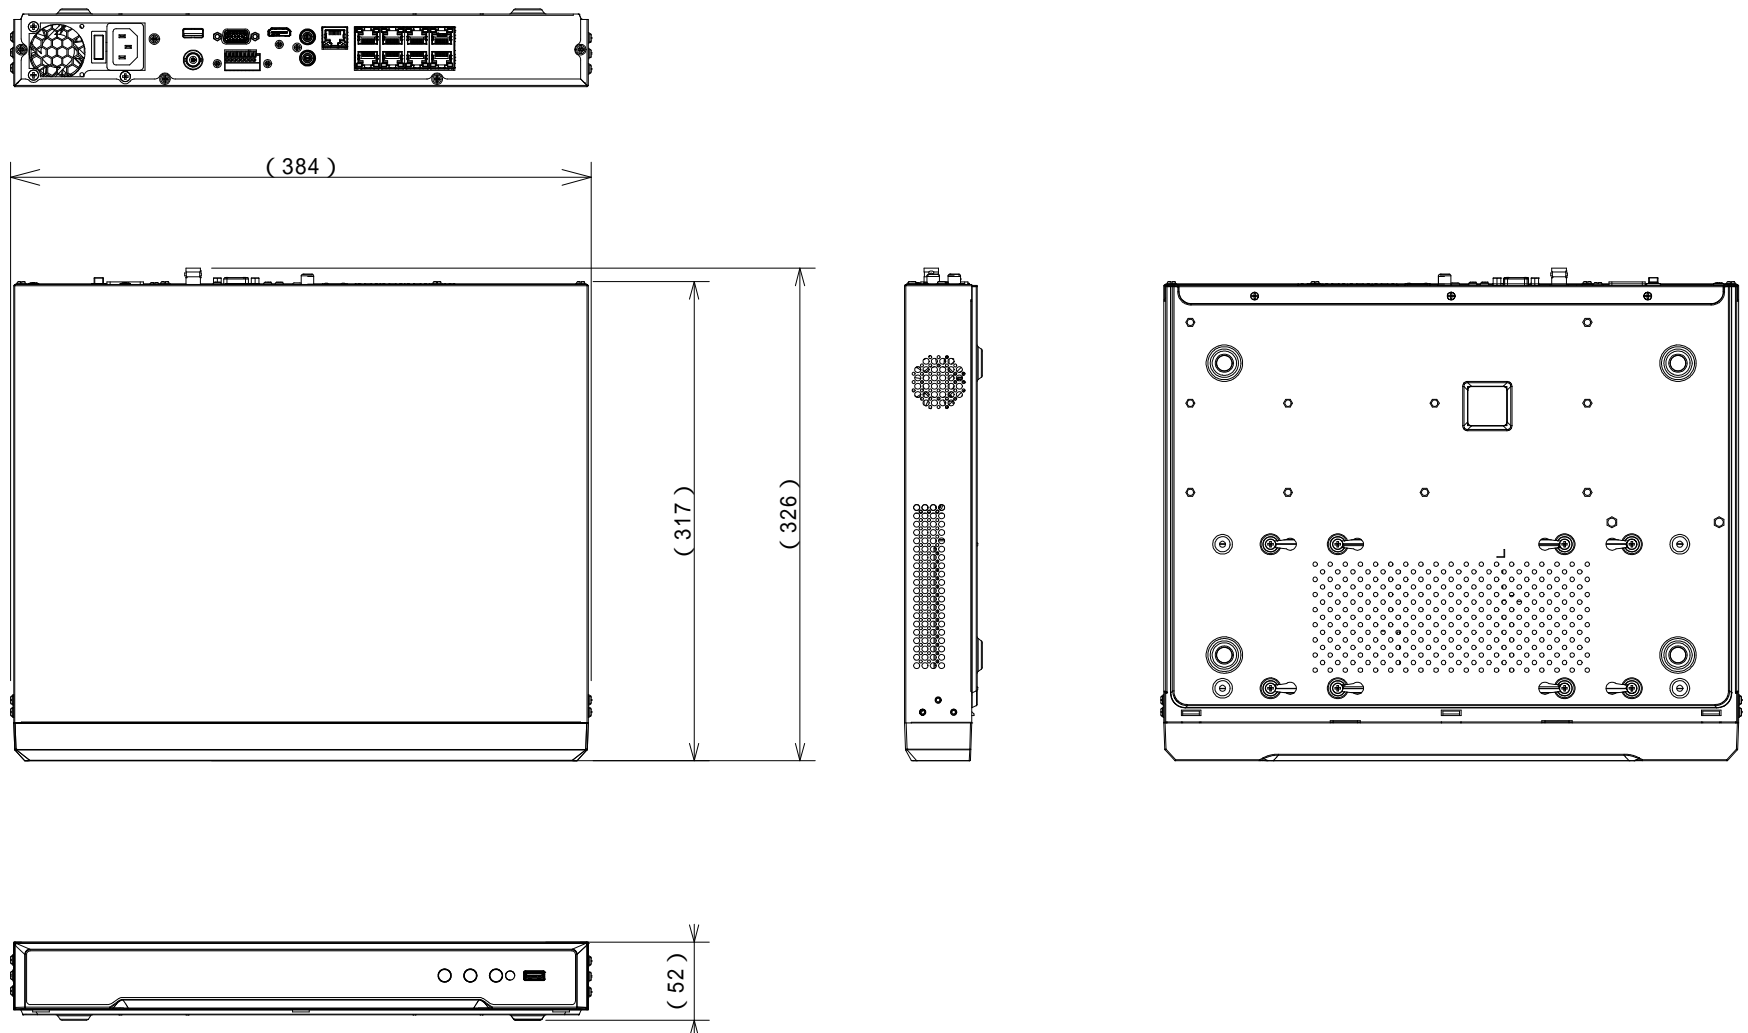

商品コード	1705111
定 格	
重 量	約3kg(HDD除く)
使用環境温度	-10 ~ 55
使用環境湿度	10% ~ 90% (結露なきこと)
電 源	AC100 ~ 240V
消費電力	最大15W(HDD、PoE除く)
映像入力	8チャンネル
映像出力	HDMI × 1、VGA × 1
圧縮方式	H.265/H.264
録画解像度	32MP/24MP/12MP/8MP/6MP/5MP/ 4MP/3MP/1080p/UXGA/720p/VGA/ 4CIF/DC1F/2CIF/CIF/QCIF
ネットワーク端子	1ポート (RJ45 10/100/1000Mbps)
リモート接続	128
PoE仕様	
端 子	8ポート(RJ45 10/100Mbps)
電 力	最大120W
対応規格	IEEE 802.3af/at
外部インターフェース	
SATA端子	2点
容 量	ディスクあたり最大16TB
アラーム入力	4点
アラーム出力	1点
オーディオ出力	1点
U S B	1点 (USB2.0)、1点 (USB3.0)

* 記載されている会社名、製品名は、登録商標または商品です。

特記事項

図面履歴		型 式	Z - 8 8 P N V R		
01	G0C402-01-25212	製品名	PoE対応NVR 8K8ch		
02	-	縮尺(A3)承認	1:5	検図	作図
03	-		太田	岡	舂田
04	-	図面番号	G0C402-01-25430	日付	2025年04月30日
05	-	 <small>出入管理システム</small> 株式会社 アート			
06	-				
07	-				
08	-				