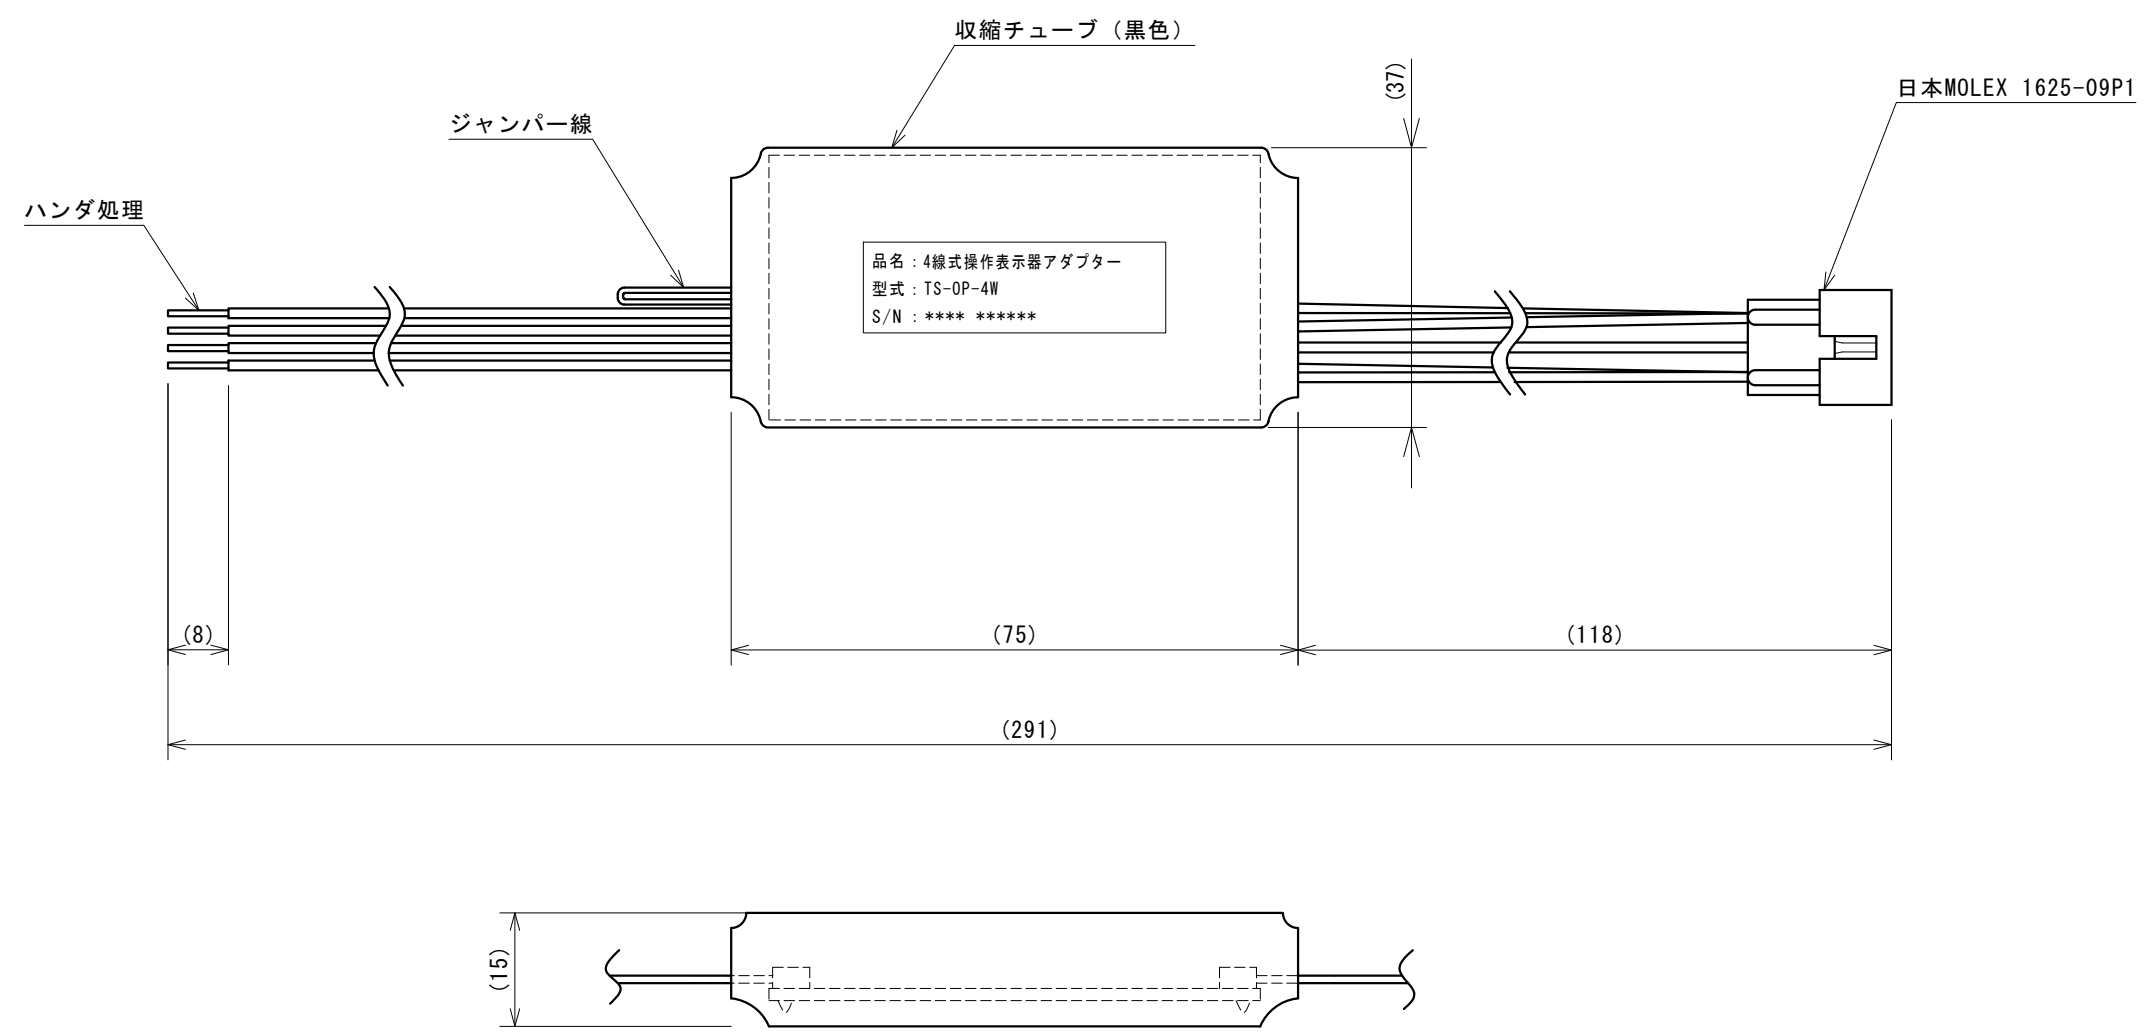

商品コード	0136031
定 格	
彩 色	黒 (本体収縮チューブ)
重 量	約30g

図面履歴	G19121-01-16407		
型 式	TS-OP-4W		
製品名	操作表示器アダプター		
縮尺 (A3) 承認	1:1	検 図	仲代 加川 辻
図面番号	G19121-01-16427	日付	2016年04月27日

* 記載されている会社名、製品名は、登録商標または商標です。