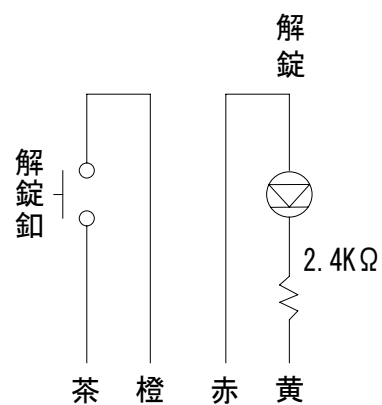

壁面開口寸法・取付ピッチ

配線長290±15mm(各配線ボタン接続部より)

商品コード	0801056
定 格	
材 質	樹 脂
重 量	約0.07kg
電 源	電気錠制御盤より供給
使用環境温度	0°C~40°C(結露なきこと)
設置場所	屋 内

プレート	Panasonic コスモシリーズ ワイド21 ラウンドプレート WTF7001W ホワイト (マンセル 10Y9/0.5 近似色)
blankチップ	Panasonic WN3020SW
取付枠	Panasonic WTF3710K
解錠ボタン	照光式スイッチ：緑色 モーメンタリ動作

※1個用スイッチボックスに取付可能

図面履歴	G50004-02-13410
------	-----------------

現場名	* * *
-----	-------

型 式	B-9711F
-----	---------

製品名	操作表示器
-----	-------

縮尺(A3)承認	1:1	検図	仲代	加川	作図	辻
----------	-----	----	----	----	----	---

図面番号	G50004-02-15Z03	日付	2015年12月03日
------	-----------------	----	-------------