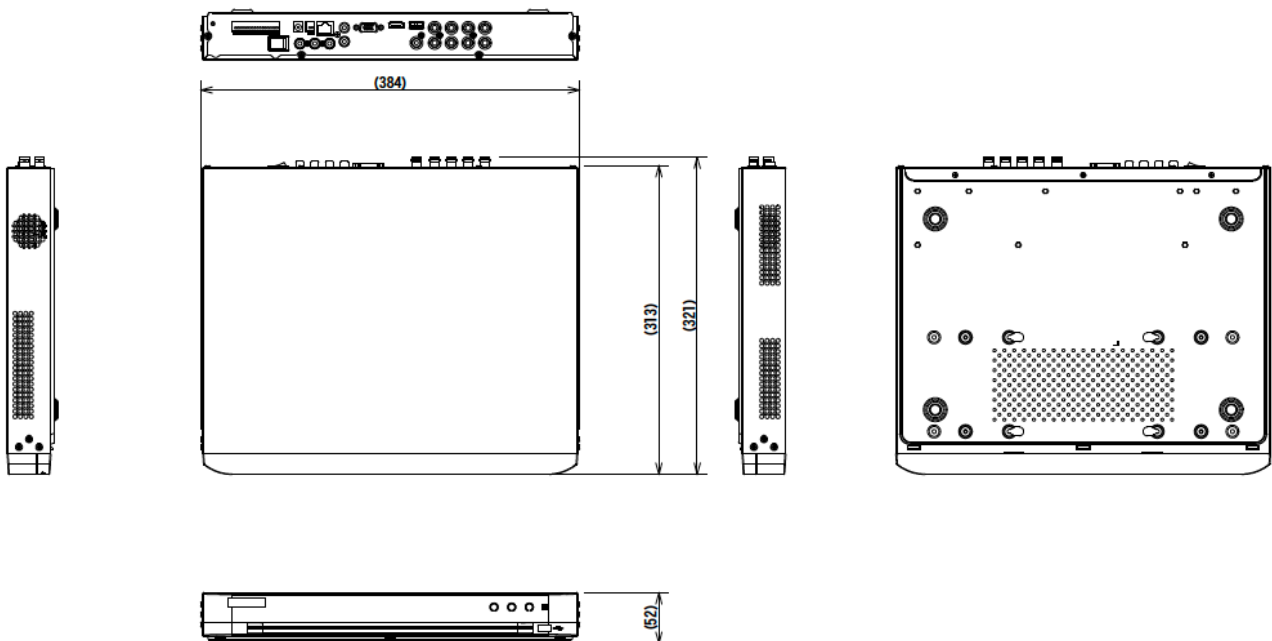

■ 外形寸法 (mm)

ZKA-8HV-PDVR

アナログカメラ・ブライツカラーシリーズ

PoC対応 8chハイブリッドデジタルレコーダー **ZKA-8HV-PDVR**