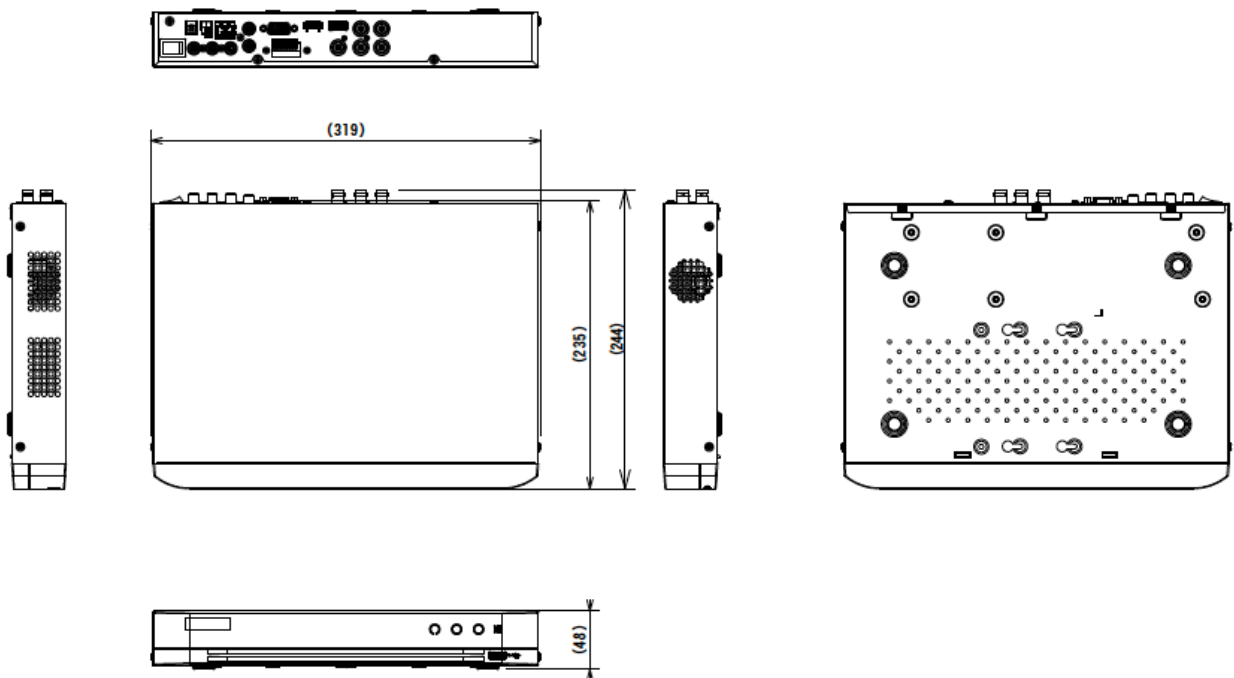

アナログカメラ・ブライトカラーシリーズ

PoC対応 4chハイブリッド
デジタルレコーダー

ZKA-4HV-PDVR

ZKA-4HV-PDVR

- 入力 : 4チャンネル
- HDD : SATA最大1台
- 外形寸法 : 319×235×48mm
- 重量 : 約 1.16kg(HDDなし)

PoC 4ch ハイブリッド デジタルレコーダー ZKA-4HV-PDVR

- 同軸ケーブルでPoCカメラへ電源を供給
- H.265/H.264 圧縮技術による効率的なデータ保存
- 最大8MPの解像度で録画が可能
- 5つの自己適応信号入力 (HDTVI/AHD/CVI/CVBS/IP)
- ネットワークカメラは最大8台まで接続可能

■ 外形寸法 (mm)

ZKA-4HV-PDVR

アナログカメラ・ブライトカラーシリーズ

PoE対応 4chハイブリッドデジタルレコーダー **ZKA-4HV-PDVR**