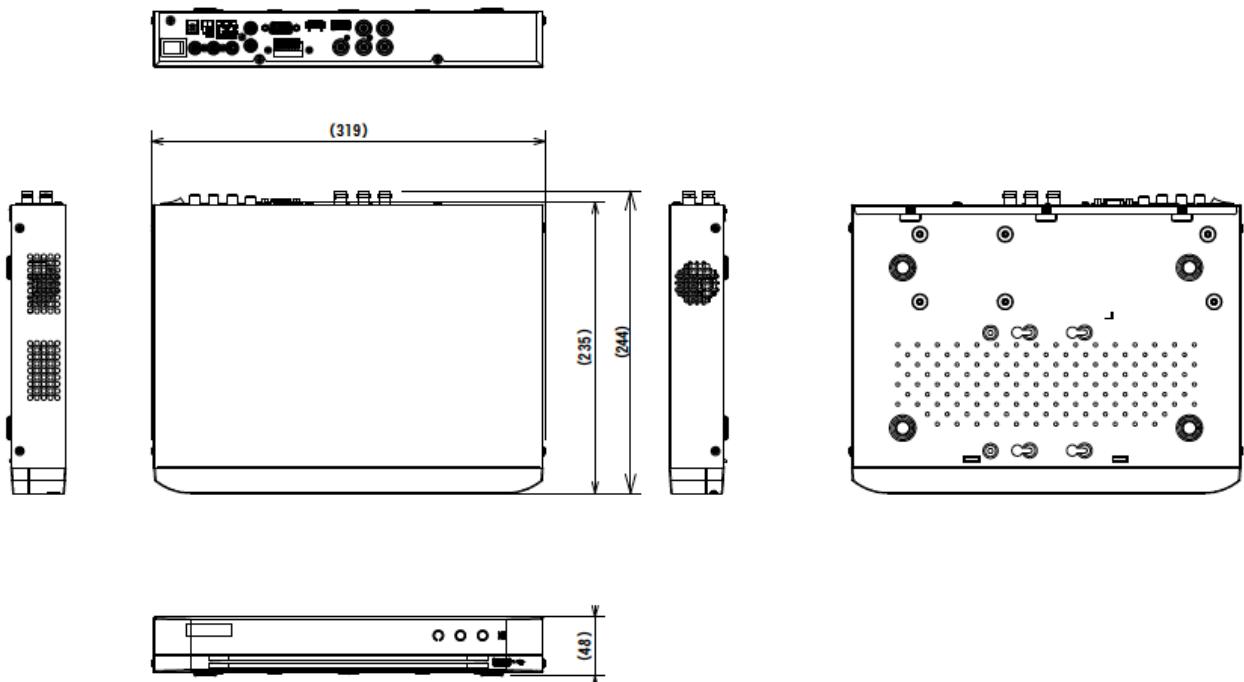

PoE対応 4chハイブリッドデジタルレコーダー **ZKA-4HV-PDVR**