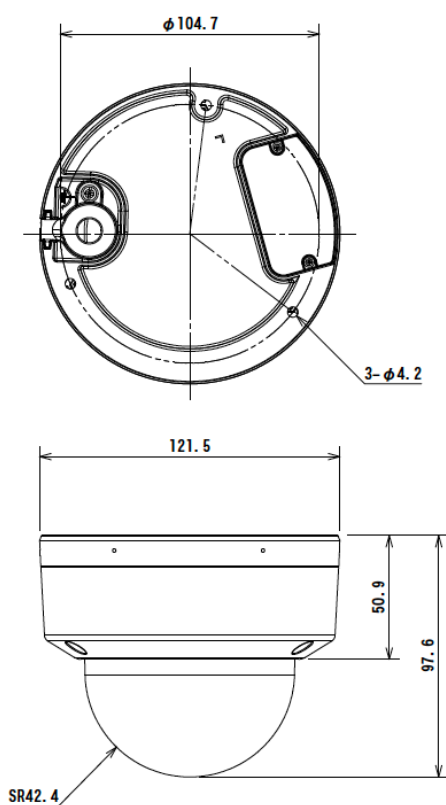

アナログカメラ・ブライツカラーシリーズ

電動可変焦点
ドームカメラ

ZKA-2DVF

ZKA-2DVF

- ◎ 画素数 : 200万画素
- ◎ 最大解像度 : 1920×1080px
- ◎ 外形寸法 : $\phi 121.5 \times 97.6\text{mm}$
- ◎ 重量 : 約 570g

2MP (メガピクセル)
電動可変焦点
ドーム アナログ カメラ
ZKA-2DVF

- 2MP (1920 × 1080) の解像度による高画質な映像
- ノイズを除去するDNR機能で美しい高画質映像を再現
- 130dBのWDR機能で強い逆光に対しても鮮明な映像
- 最大60mの白色光又はIR照射で夜でも明るい映像を提供
- 同軸ケーブル経由の内蔵マイクによる高品質オーディオ
- 防水・防塵 (IP67) および耐衝撃性 (IK10)

■ 外形寸法 (mm)

ZKA-2DVF

アナログカメラ・ブライツカラーシリーズ

電動可変焦点ドームカメラ ZKA-2DVF

■ 基本仕様
ZKA-2DVF

カメラ	
イメージセンサー	2MP CMOS
最大解像度	1920 × 1080
最小照度	0.0005 ルクス @ (F1.28, AGCオン)、白色光時0 ルクス
デイナイト機能	ICR
角度調整	パン:0° ~355°、チルト:0° ~75°、回転:0° ~355°
信号システム	PAL/NTSC
シャッタースピード	PAL: 1/25秒~1/50,000秒、NTSC: 1/30秒~1/50,000秒
レンズ	
レンズタイプ	2.8 mm~12 mm 可変焦点レンズ
焦点距離と画角	水平FOV: 106° ~32°、垂直 FOV: 56° ~18°、対角FOV: 127° ~37°
レンズマウント	Φ14
照明	
ライトタイプ	IR、白色光
スマート補光機能	対応
照射距離	IR:最大60 m、白色光:最大60 m
画像	
画像パラメータスイッチ	STD/HIGH-SAT/HIGHLIGHT
画像設定	輝度、コントラスト、シャープネス、アンチバンディング、AGC
フレームレート	TVI: 1080p @30 fps、1080p @25 fps
デイナイトスイッチ	自動
WDR	≥130 dB
プライバシーマスク	最大4つ対応
画像処理	WDR、BLC、HLC、Global、HLS
ノイズ削減	3D DNR
ホワイトバランス	自動、マニュアル
インターフェース	
ビデオ出力	HDアナログ出力端子×1
アラーム	ソリッドライトアラーム(白色光)
内蔵マイク	あり
イベント	
モーション検知	最大4エリア対応
一般仕様	
電源	DC12 V±25%/PoC.at、最大7.4 W
材質	本体:金属、カバー:プラスチック
寸法	Ø121.5 mm × 97.6 mm
重さ	約570g
動作条件	温度 -40°C~ 60°C 湿度 90% 以下(結露なきこと)
保護	IP67、IK10