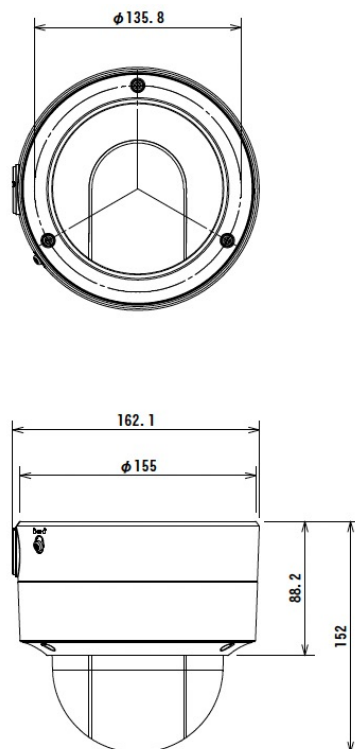

アナログカメラ・ブライトカラーシリーズ
電動可変焦点ブライトカラー
ドームカメラ

ZKA-2DVF-BC

ZKA-2DVF-BC

- ◎ 画素数 : 200万画素
- ◎ 最大解像度 : 1920×1080px
- ◎ 外形寸法 : Ø155×152mm
- ◎ 重量 : 約 1525g

2MP (メガピクセル) 電動可変焦点 ブライトカラー ドーム アナログ カメラ ZKA-2DVF-BC

- 2MP (1920 × 1080) の解像度による高画質な映像
- ノイズを除去するDNR機能で美しい高画質映像を再現
- 130dBのWDR機能で強い逆光に対しても鮮明な映像
- 最大40mの白色光照射で夜でも明るい映像を提供
- 防水・防塵 (IP68) および耐衝撃性 (IK10)

■ 外形寸法 (mm)

ZKA-2DVF-BC

アナログカメラ・ブライトカラーシリーズ

電動可変焦点ブライトカラードームカメラ ZKA-2DVF-BC

■ 基本仕様
ZKA-2DVF-BC

カメラ	
イメージセンサー	1/1.8" 2 MP CMOS
最大解像度	1920 × 1080
最小照度	0.0003 ルクス @ (F1.29, AGCオン)、白色光時0 ルクス
デイナイト機能	24時間カラー画像
角度調整	パン:0° ~355°、チルト:0° ~75°、回転:0° ~355°
信号システム	PAL/NTSC
シャッタースピード	PAL: 1/25秒~1/50,000秒、NTSC: 1/30秒~1/50,000秒
レンズ	
レンズタイプ	2.8 mm~12 mm 電動、オートフォーカス
焦点距離と画角	水平FOV: 92.3° ~34.2°、垂直 FOV: 48.4° ~19°、対角FOV: 112.2° ~39.2°
レンズマウント	Φ24
照明	
ライトタイプ	白色光
スマート補光機能	対応
照射距離	白色光: 最大40 m
画像	
画像パラメータスイッチ	STD/HIGH-SAT/HIGHLIGHT
画像設定	輝度、コントラスト、シャープネス、アンチバンディング、AGC
フレームレート	TVI: 1080p @25 fps/30fps
WDR	≥130 dB
プライバシーマスク	最大4つ対応
画像処理	WDR、BLC、HLC、Global、HLS
ノイズ削減	3D DNR/2D DNR
ホワイトバランス	自動/マニュアル
インターフェース	
ビデオ出力	HDアナログ出力端子×1
イベント	
モーション検知	最大4エリア対応
一般仕様	
電源	DC12 V±20%/PoC.at. 最大12.2 W
材質	金属
寸法	Ø 155 mm × 152 mm
重さ	約1525g
動作条件	温度 -40°C~ 60°C 湿度 90% 以下 (結露なきこと)
保護	IP68/IK10