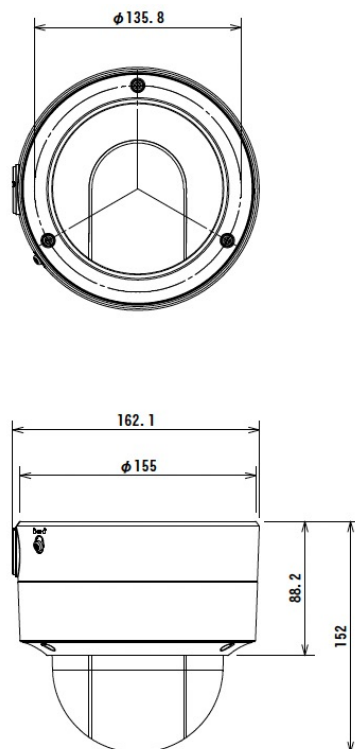

■ 外形寸法 (mm)

ZKA-2DVF-BC

アナログカメラ・ブライトカラーシリーズ

電動可変焦点ブライトカラードームカメラ ZKA-2DVF-BC