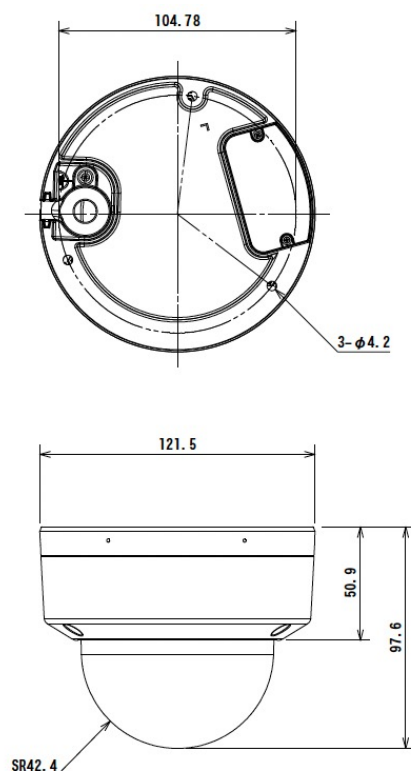

アナログカメラ・ブライカラーシリーズ
固定焦点ブライカラー
ドームカメラ

ZKA-2D-BC

ZKA-2D-BC

- ◎ 画素数 : 200万画素
- ◎ 最大解像度 : 1920×1080px
- ◎ 外形寸法 : Ø121.5×97.6mm
- ◎ 重量 : 約 560g

2MP (メガピクセル) 固定焦点 ブライカラー IRバレット アナログ カメラ ZKA-2D-BC

- 2MP (1920 × 1080) の解像度による高画質な映像
- ノイズを除去するDNR機能で美しい高画質映像を再現
- 130dBのWDR機能で強い逆光に対しても鮮明な映像
- 最大40mの白色光又はIR照射で夜でも明るい映像を提供
- 同軸ケーブル経由の内蔵マイクによる高品質オーディオ
- 防水・防塵 (IP67) および耐衝撃性 (IK10)

■ 外形寸法 (mm)

ZKA-2D-BC

アナログカメラ・ブライカラーシリーズ

固定焦点ブライカラードームカメラ ZKA-2D-BC

■ 基本仕様
ZKA-2D-BC

カメラ	
イメージセンサー	2MP CMOS
最大解像度	1920 × 1080
スローシャッター	最大16回
最小照度	0.0005 ルクス @ (F1.0, AGC オン)、白色光時0 ルクス
デイナイト機能	ICR
角度調整	パン:0° ~355°、チルト:0° ~75°、回転:0° ~355°
信号システム	PAL/NTSC
シャッタースピード	PAL: 1/25秒~1/50,000秒、NTSC: 1/30秒~1/50,000秒
レンズ	
レンズタイプ	固定焦点レンズ 2.8mm
焦点距離と画角	2.8 mm: 水平FOV 105°、垂直FOV 56°、対角FOV 123° 3.6 mm: 水平FOV 85°、垂直FOV 46°、対角FOV: 98°
レンズマウント	M12
照明	
ライトタイプ	IR、白色光
スマート補光機能	対応
照射距離	IR: 最大40 m、白色光: 最大40 m
画像	
画像パラメータスイッチ	STD/HIGH-SAT/HIGHLIGHT
画像設定	輝度、コントラスト、シャープネス、アンチバンディング、AGC
デイナイトスイッチ	自動
WDR	≥130 dB
プライバシーマスク	最大4つ対応
画像処理	WDR、BLC、HLC、Global、HLS
ノイズ削減	3D DNR
ホワイトバランス	自動、マニュアル
インターフェース	
ビデオ出力	HDアナログ出力端子×1
アラーム	ソリッドライトアラーム(白色光)
内蔵マイク	あり
イベント	
モーション検知	最大4エリア対応
一般仕様	
電源	DC12 V±25%/PoC.at、最大5.1 W
材質	本体: 金属、カバー: プラスチック
寸法	Ø121.5 mm × 97.6 mm
重さ	約560g
動作条件	温度 -40°C ~ 60°C 湿度 90% 以下 (結露なきこと)
保護	IP67、IK10