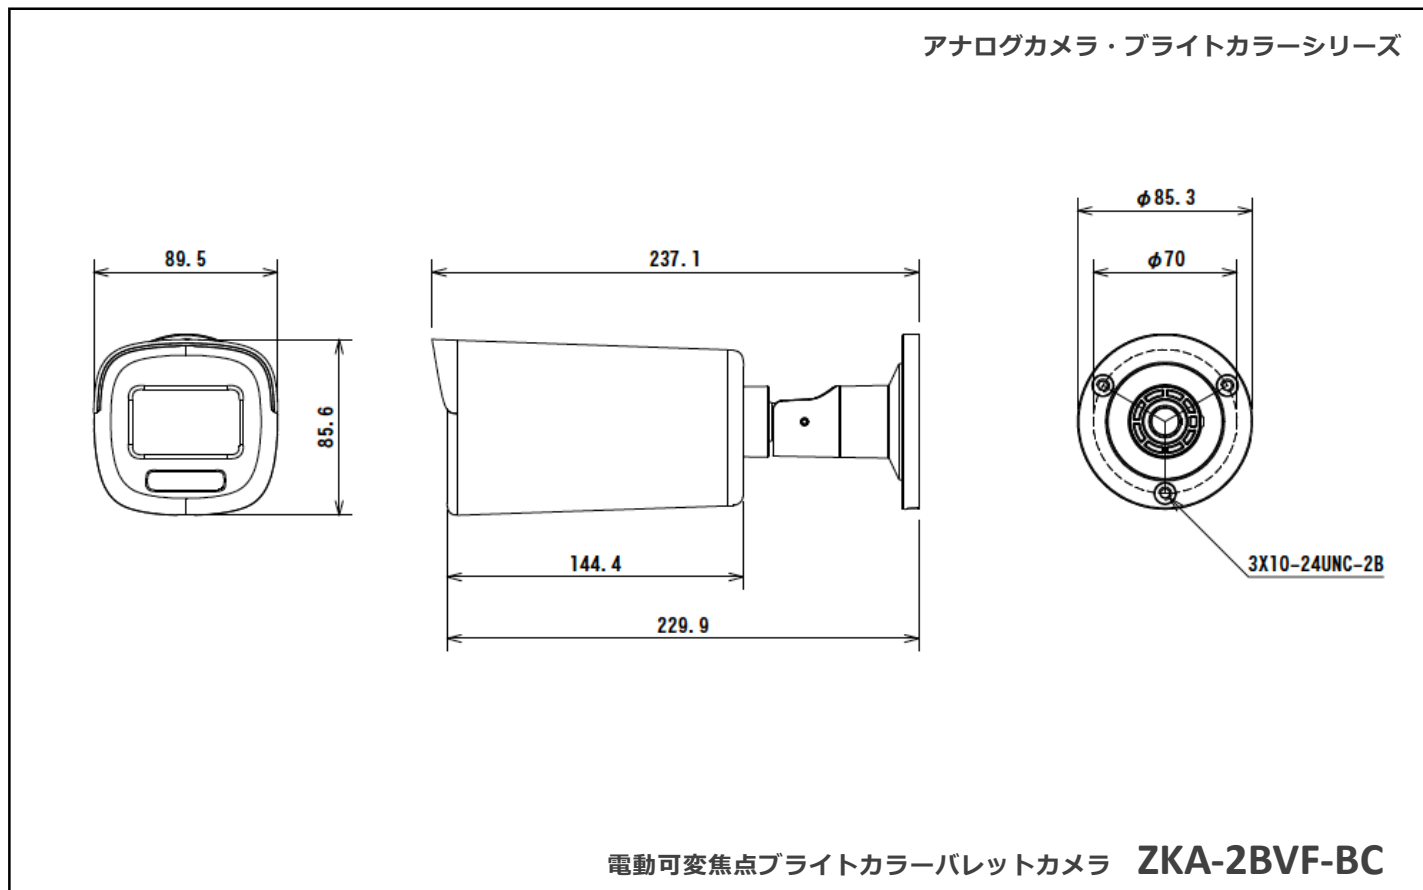

アナログカメラ・ブライカラーシリーズ
電動可変焦点ブライカラー
バレットカメラ

ZKA-2BVF-BC

2MP (メガピクセル) 電動可変焦点 ブライカラー バレット アナログ カメラ ZKA-2BVF-BC

- 2MP (1920 × 1080) の解像度による高画質な映像
- ノイズを除去するDNR機能で美しい高画質映像を再現
- 130dBのWDR機能で強い逆光に対しても鮮明な映像
- 最大40mの白色光照射で夜でも明るい映像を提供
- 防水・防塵 (IP68)

■ 外形寸法 (mm)

ZKA-2BVF-BC

■ 基本仕様
ZKA-2BVF-BC

カメラ	
イメージセンサー	1/1.8" 2 MP CMOS
最大解像度	1920 × 1080
最小照度	0.0003 ルクス @ (F1.29, AGCオン)、白色光時0 ルクス
デイナイト機能	24時間カラー画像
角度調整	パン:0° ~360°、チルト:0° ~90°、回転:0° ~360°
信号システム	PAL/NTSC
シャッタースピード	PAL: 1/25秒~1/50,000秒、NTSC: 1/30秒~1/50,000秒
レンズ	
レンズタイプ	2.8 mm~12 mm 電動、オートフォーカス
焦点距離と画角	水平FOV: 92.3° ~34.2°、垂直 FOV: 48.4° ~19°、対角FOV: 112.2° ~39.2°
レンズマウント	Φ14
照明	
ライトタイプ	白色光
スマート補光機能	対応
照射距離	白色光: 最大40 m
画像	
画像パラメータスイッチ	STD/HIGH-SAT/HIGHLIGHT
画像設定	輝度、コントラスト、シャープネス、アンチバンディング、AGC
フレームレート	TVI: 1080p @25 fps
WDR	≥130 dB
プライバシーマスク	最大4つ対応
画像処理	WDR、BLC、HLC、Global、HLS
ノイズ削減	3D DNR/2D DNR
ホワイトバランス	自動/マニュアル
インターフェース	
ビデオ出力	HDアナログ出力端子×1
イベント	
モーション検知	最大4エリア対応
一般仕様	
電源	DC12 V±20%/PoC.at. 最大12.2 W
材質	金属
寸法	89.5 mm × 85.6 mm × 237.1 mm
重さ	約1020g
動作条件	温度 -40°C~ 60°C 湿度 90% 以下 (結露なきこと)
保護	IP68