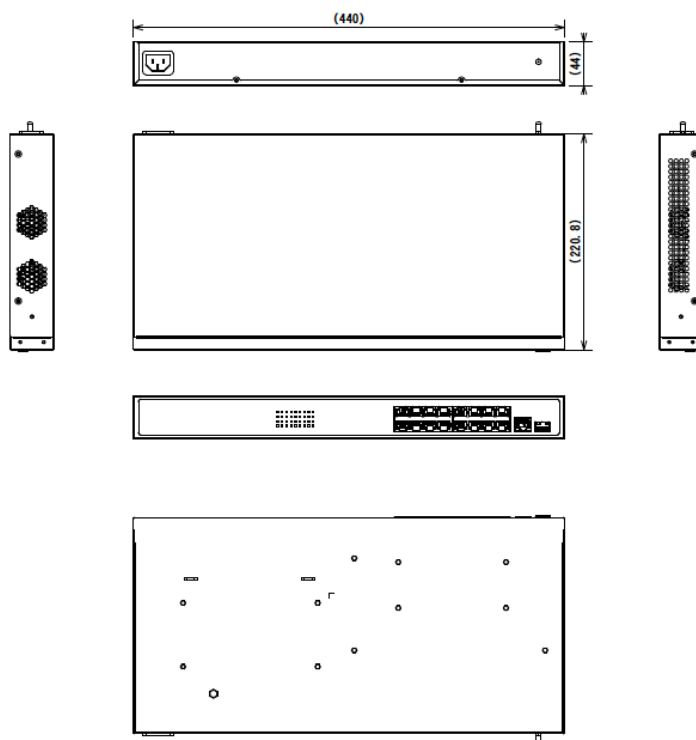

## Z-GPS0-01/16

- ◎ 外形寸法 : 440×44mm ×220.8mm
- ◎ 重量 : 約 2.50kg

ギガビット PoE端子×16ch  
光ファイバー端子×2ch  
PoE対応 HUB  
Z-GPS0-01/16

- PoE端子向け6 KVサージ保護
- PoE電源管理
- ギガビットネットワーク接続
- ワイヤスピード転送対応とノンブロッキングデザイン
- ストアアンドフォワード式スイッチ
- 頑丈で強度の高い金属シェル
- 信頼できるファンレス設計

## ■ 外形寸法 (mm)

Z-GPS0-01/16

ネットワークカメラ・ブライトカラーシリーズ

PoE対応 16ポートHUB Z-GPS0-01/16

**■ 基本仕様**
**Z-GPS0-01/16**

ネットワークパラメーター	
ポート	ギガビットPoEポート×16、ギガビットSFP光ファイバーポート×2
規格	IEEE 802.3、IEEE 802.3u、IEEE 802.3x、IEEE 802.3ab、IEEE 802.3z
転送モード	ストアアンドフォワード式スイッチ
MAC アドレステーブル	8 K
スイッチング容量	36 Gbps
パケット転送速度	26.784 Mpps
内部キャッシュ	4.1 Mbits
PoE 電源	
PoE 規格	IEEE 802.3af、IEEE 802.3at
PoE 電源ピン	エンドスパン: 1/2(+)、3/6(-)
PoE ポート	ポート1~16
最大出力	30 W
PoE 電力バジェット	125 W
全般	
外装	金属製、ファンレス設計
重量	約2.50 kg
寸法 (幅×高さ×奥行)	440 mm × 44 mm × 220.8 mm
動作環境	0° C~40° C
動作湿度	5%~95% (結露なきこと)
電源	付属品ACアダプターより給電
最大消費電力	150 W
待機時消費電力	25 W
サージ保護	6 KV