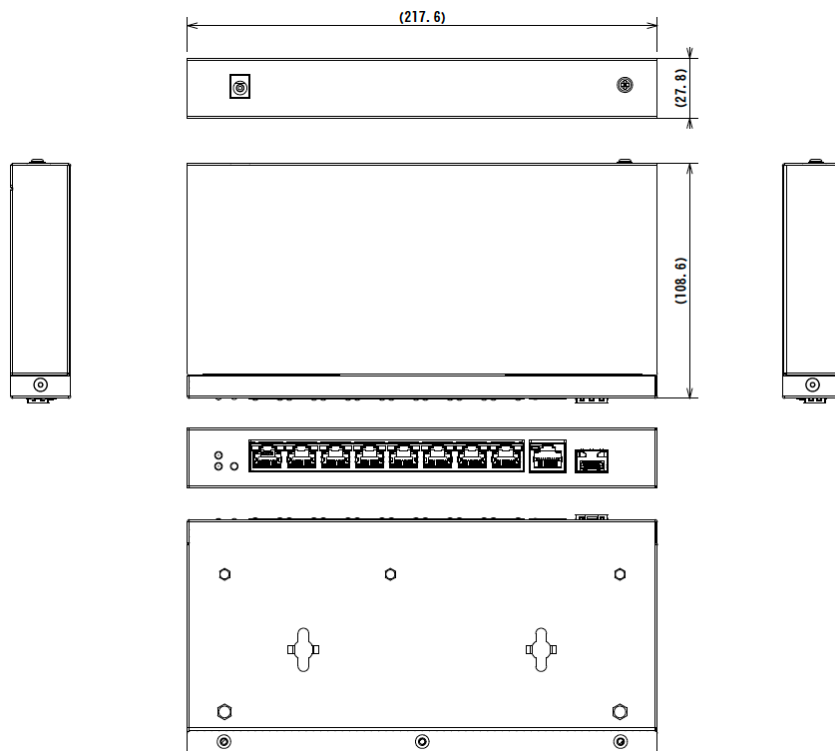

## Z-GPS0-01/08

ギガビット PoE端子×8ch  
RJ45/光ファイバー端子×1ch  
PoE対応 HUB  
Z-GPS0-01/08

- PoE端子向け6 KVサージ保護
- PoE電源管理
- ギガビットネットワーク接続
- ワイヤスピード転送対応とノンブロッキングデザイン
- ストアアンドフォワード式スイッチ
- 頑丈で強度の高い金属シェル
- 信頼できるファンレス設計

## ■ 外形寸法 (mm)

Z-GPS0-01/08

ネットワークカメラ・ブライトカラーシリーズ

PoE対応 8ポートHUB Z-GPS0-01/08

**■ 基本仕様**
**Z-GPS0-01/08**

ネットワークパラメーター	
ポート	ギガビットPoEポート×8、ギガビットRJ45ポート×1、ギガビットSFP光ファイバーポート×1
規格	IEEE 802.3、IEEE 802.3u、IEEE 802.3x、IEEE 802.3ab、IEEE 802.3z
転送モード	ストアアンドフォワード式スイッチ
MAC アドレステーブル	4 K
スイッチング容量	20 Gbps
パケット転送速度	14.88 Mpps
内部キャッシュ	1.5 Mbits
PoE 電源	
PoE 規格	IEEE 802.3af、IEEE 802.3at
PoE 電源ピン	エンドスパン: 1/2(+)、3/6(-)
PoE ポート	ポート1~8
最大出力	30 W
PoE 電力バジェット	58 W
全般	
外装	金属製、ファンレス設計
重量	約640 g
寸法 (幅×高さ×奥行)	217.6 mm × 27.8 mm × 108.6 mm
動作環境	0° C~40° C
動作湿度	5%~95% (結露なきこと)
電源	付属品ACアダプターより給電
最大消費電力	65 W
待機時消費電力	7 W
サージ保護	6 KV