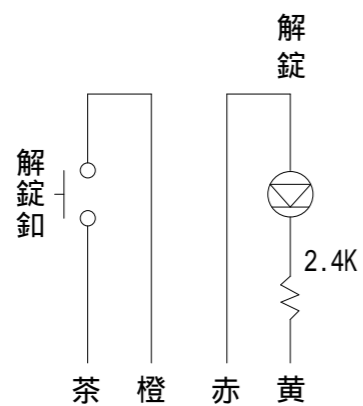

壁面開口寸法・取付ピッチ

商品コード	0801056		
定 格			
材 質	樹 脂		
重 量	約 0.07kg		
電 源	電気錠制御盤より供給		
使用環境温度	0 ~ 40 (結露なきこと)		
設置場所	屋 内		
プレート	Panasonic コスモシリーズ ワイド21 ラウンドプレート WTF7001W ホワイト (マンセル 10Y9/0.5 近似色)		
ブランクチップ	Panasonic WN3020SW		
取付枠	Panasonic WTF3710K		
解錠ボタン	照光式スイッチ：緑色 モーメンタリ動作		
1 個用スイッチボックスに取付可能			
図面履歴	G50004-02-13126		
現場名	現 場 名		
型 式	B - 9 7 1 1 F		
製品名	操作表示器		
縮尺 (A3) 承認 1:1	検代 仲代	検図 片山	作図 辻
図面番号	G50004-02-13410	日付	2013年04月10日
